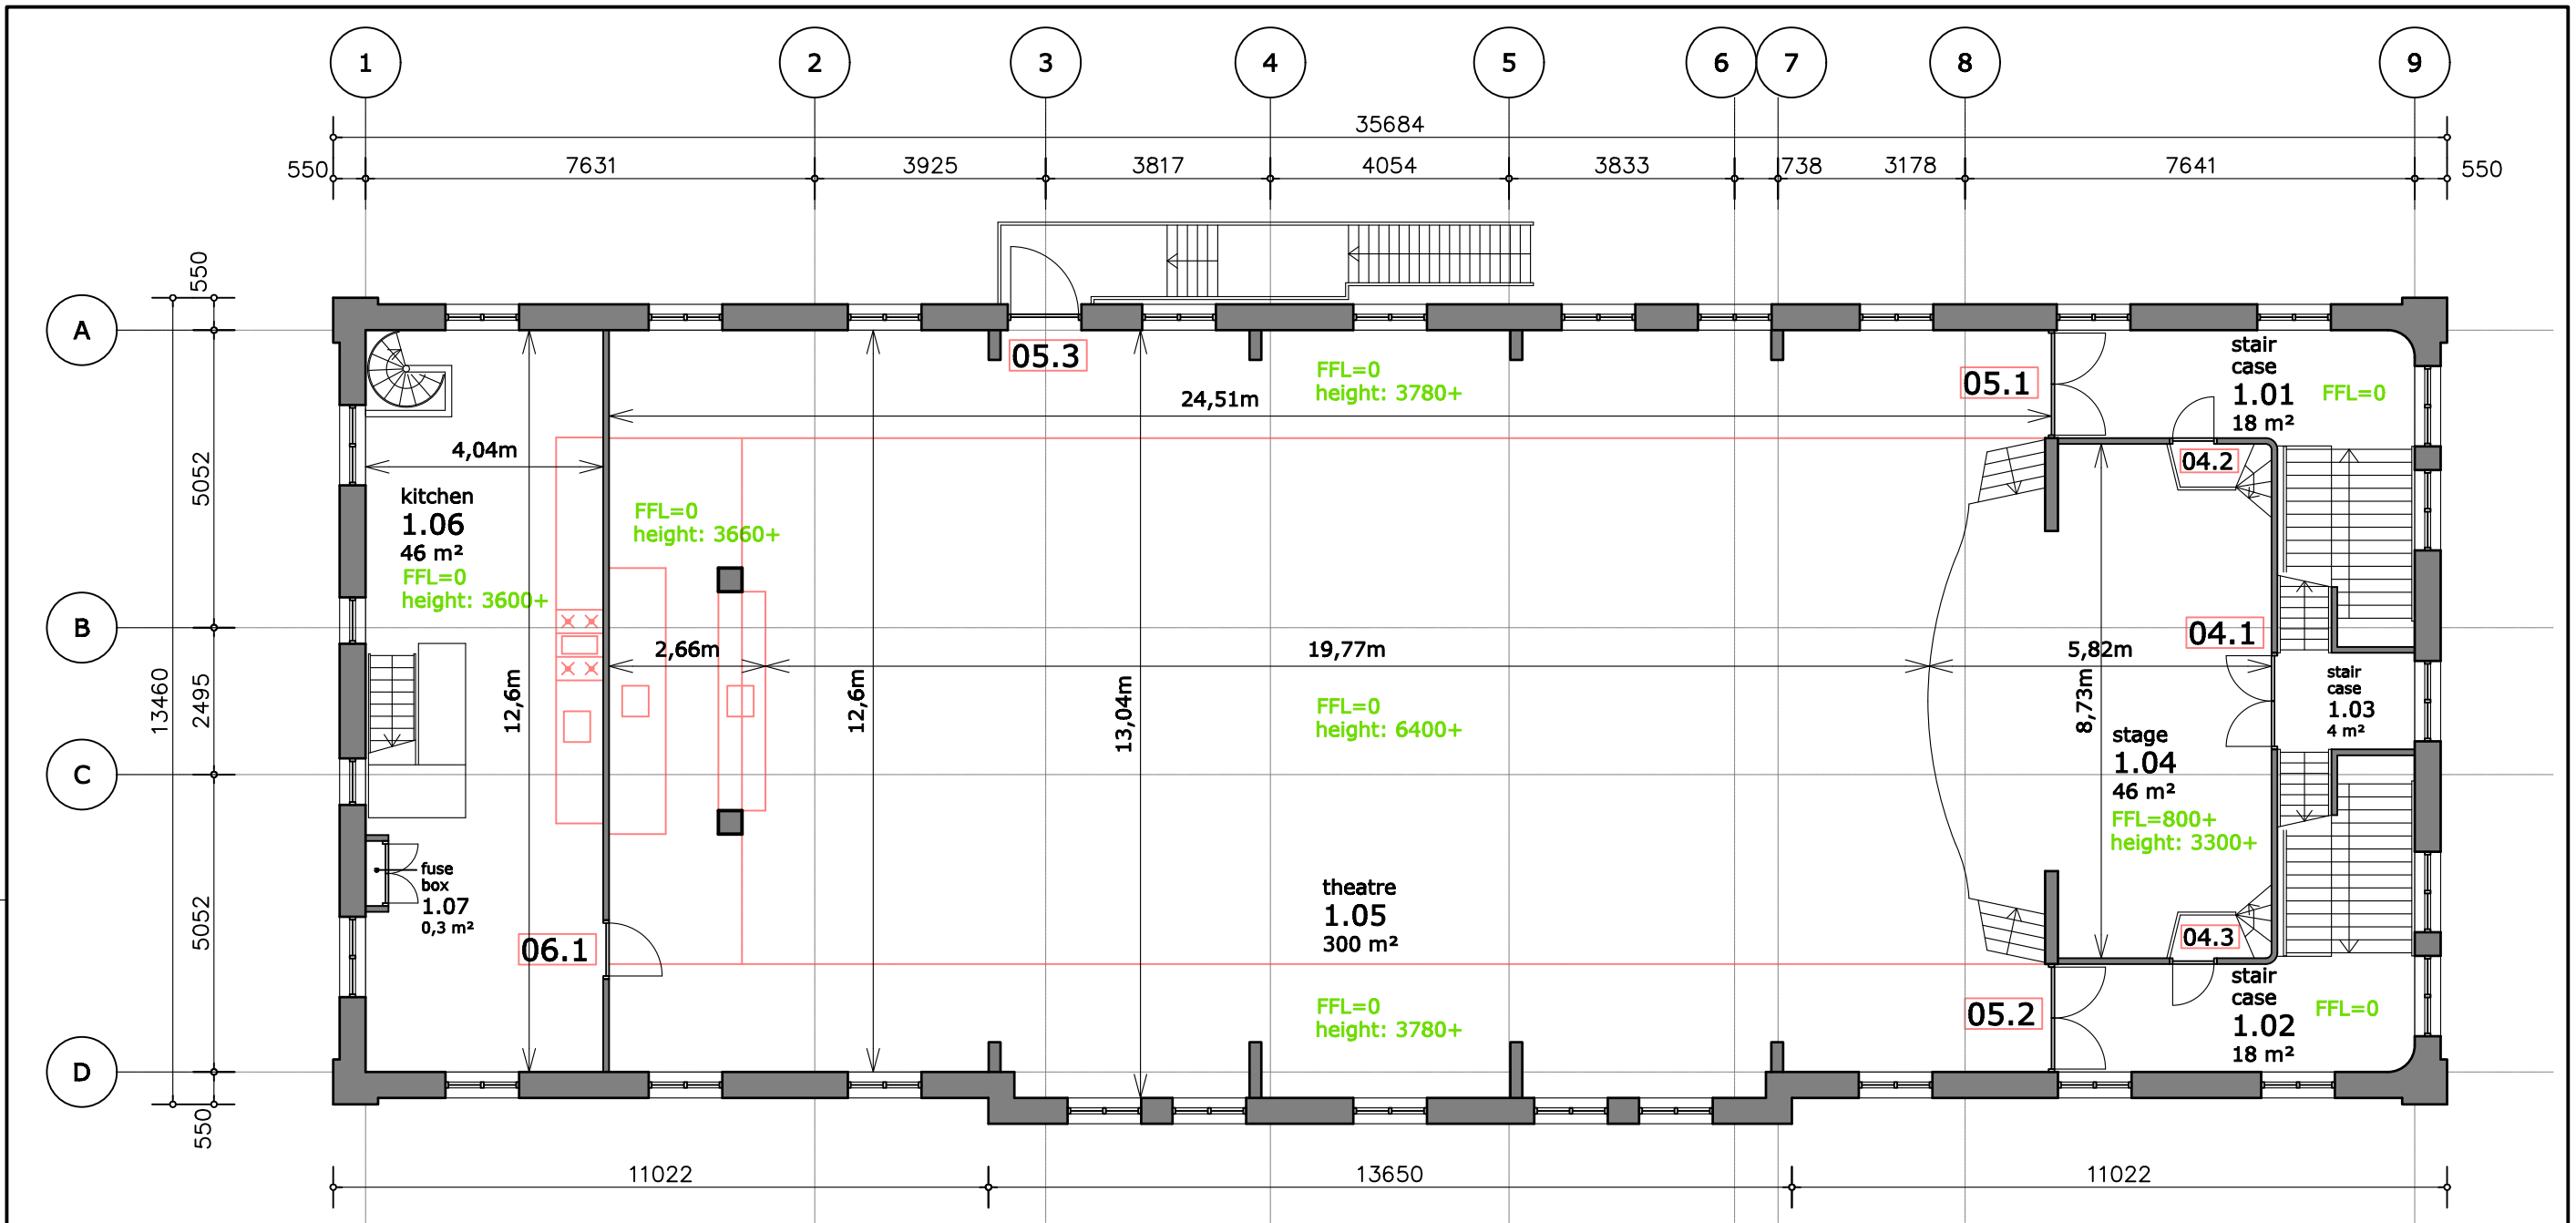

ground floor

room nr.	description	NFA
0.01	kitchen	46 m ²
0.02	storage	7 m ²
0.03	central heating	0,7 m ²
0.04	office	52 m ²
0.05	toilet	3,6 m ²
0.06	Gallery	193 m ²
0.07	hall	55 m ²
0.08	mens room	13 m ²
0.09	storage	2 m ²
0.10	storage	14 m ²
0.11	meeting room	30 m ²

DIMENSIONS

TAETS 41.00

ART AND EVENT PARK 30-11-2023

mezzanine

room nr.	description	NFA
M.01	stair case	18 m ²
M.02	storage	5 m ²
M.03	ladies room	20 m ²
M.04	storage	1,4 m ²

door nr.	width	height	ædelock
02.1	796	2106	yes
03.1	800	2108	no
03.2	786	1990	no
03.3	781	1994	no
03.4	780	1982	no
03.5	781	1981	yes
04.1	781	1995	yes

DIMENSIONS

TAETS 41.0M

ART AND EVENT PARK

30-11-2023

first floor

room nr.	description	NFA
1.01	stair case	18 m ²
1.02	stair case	18 m ²
1.03	stair case	4 m ²
1.04	stage	46 m ²
1.05	theatre	300 m ²
1.06	kitchen	46 m ²
1.07	fuse box	0,3 m ²

second floor

room nr.	description	NFA
2.01	meeting room	66 m ²
2.02	look out	16 m ²
2.03	stair case	6 m ²
2.04	stair case	6 m ²
2.05	storage room	8 m ²
2.06	storage room	30 m ²
2.07	storage room	8 m ²

door nr.	width	height	adelock
04.1	900	2150	no
05.1	750	2150	no
05.2	750	2150	no
06.1	900	2150	no