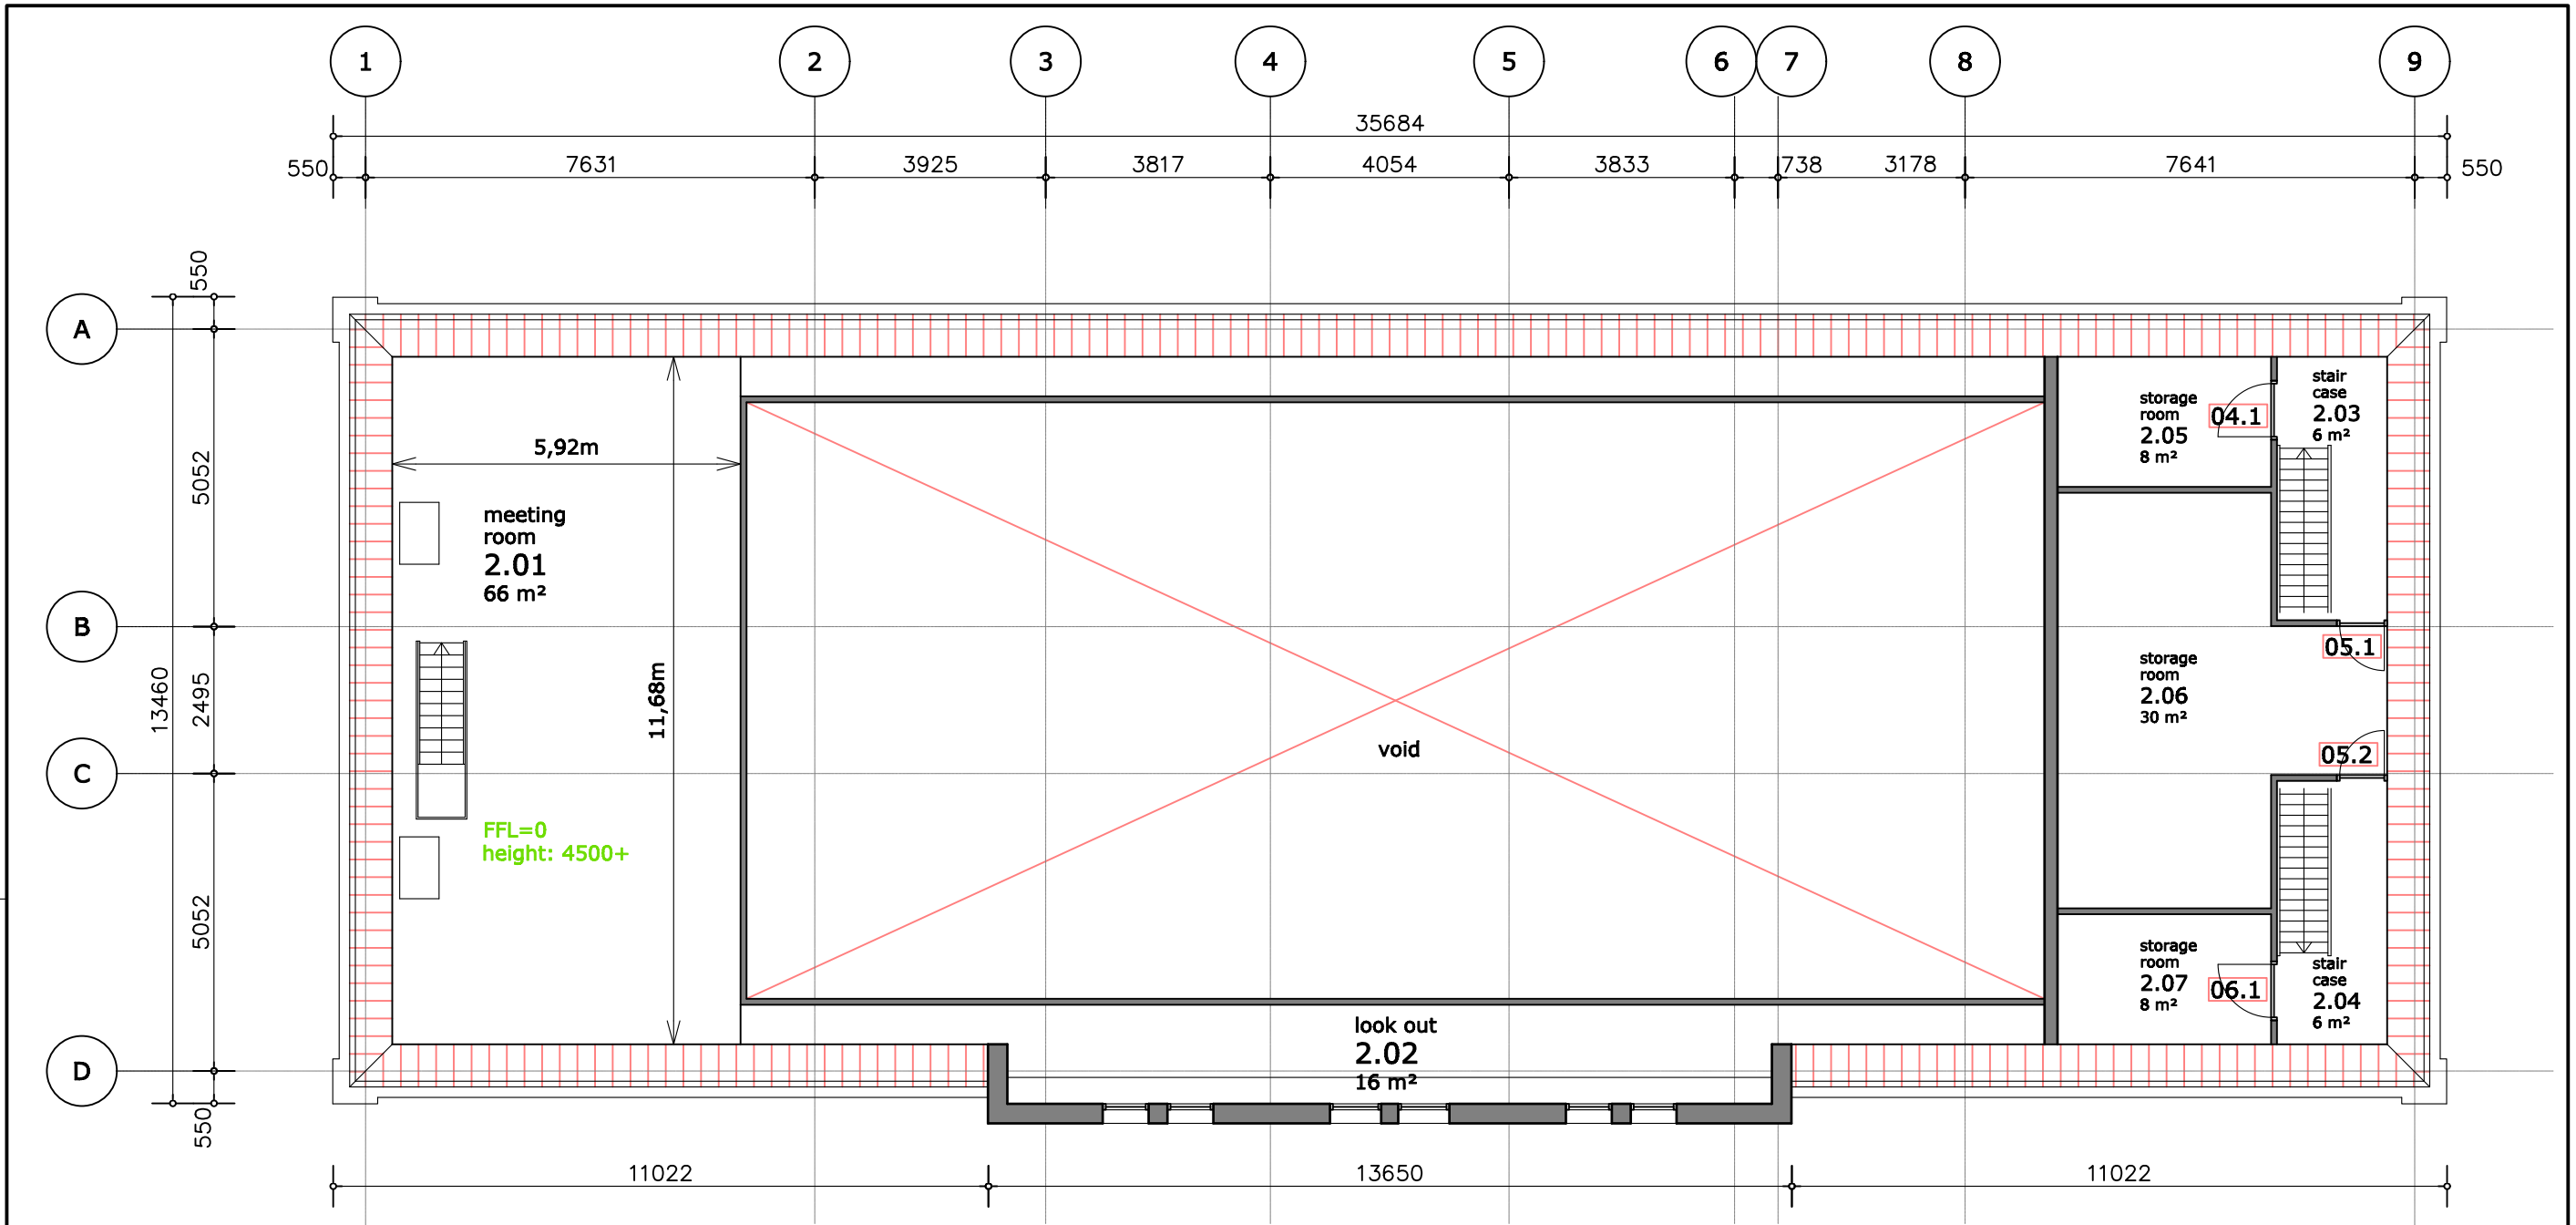

DIMENSIONS

TAETS 41.00

ART AND EVENT PARK 30-11-2023

mezzanine

room nr.	description	NFA
M.01	stair case	18 m ²
M.02	storage	5 m ²
M.03	ladies room	20 m ²
M.04	storage	1,4 m ²

door nr.	width	height	ædelock
02.1	796	2106	yes
03.1	800	2108	no
03.2	786	1990	no
03.3	781	1994	no
03.4	780	1982	no
03.5	781	1981	yes
04.1	781	1995	yes

DIMENSIONS

TAETS 41.0M

ART AND EVENT PARK

30-11-2023

first floor

room nr.	description	NFA
1.01	stair case	18 m ²
1.02	stair case	18 m ²
1.03	stair case	4 m ²
1.04	stage	46 m ²
1.05	theatre	300 m ²
1.06	kitchen	46 m ²
1.07	fuse box	0,3 m ²

door nr.	width	height	adlock
04.1	1634	2170	yes
04.2	697	2038	no
04.3	699	2053	no
05.1	1756	2137	no
05.2	1761	2132	no
05.3	1243	2600	no
06.1	1009	2166	yes

DIMENSIONS

TAETS 41.01

ART AND EVENT PARK

30-11-2023

second floor

room nr.	description	NFA
2.01	meeting room	66 m ²
2.02	look out	16 m ²
2.03	stair case	6 m ²
2.04	stair case	6 m ²
2.05	storage room	8 m ²
2.06	storage room	30 m ²
2.07	storage room	8 m ²

door nr.	width	height	adelock
04.1	900	2150	no
05.1	750	2150	no
05.2	750	2150	no
06.1	900	2150	no