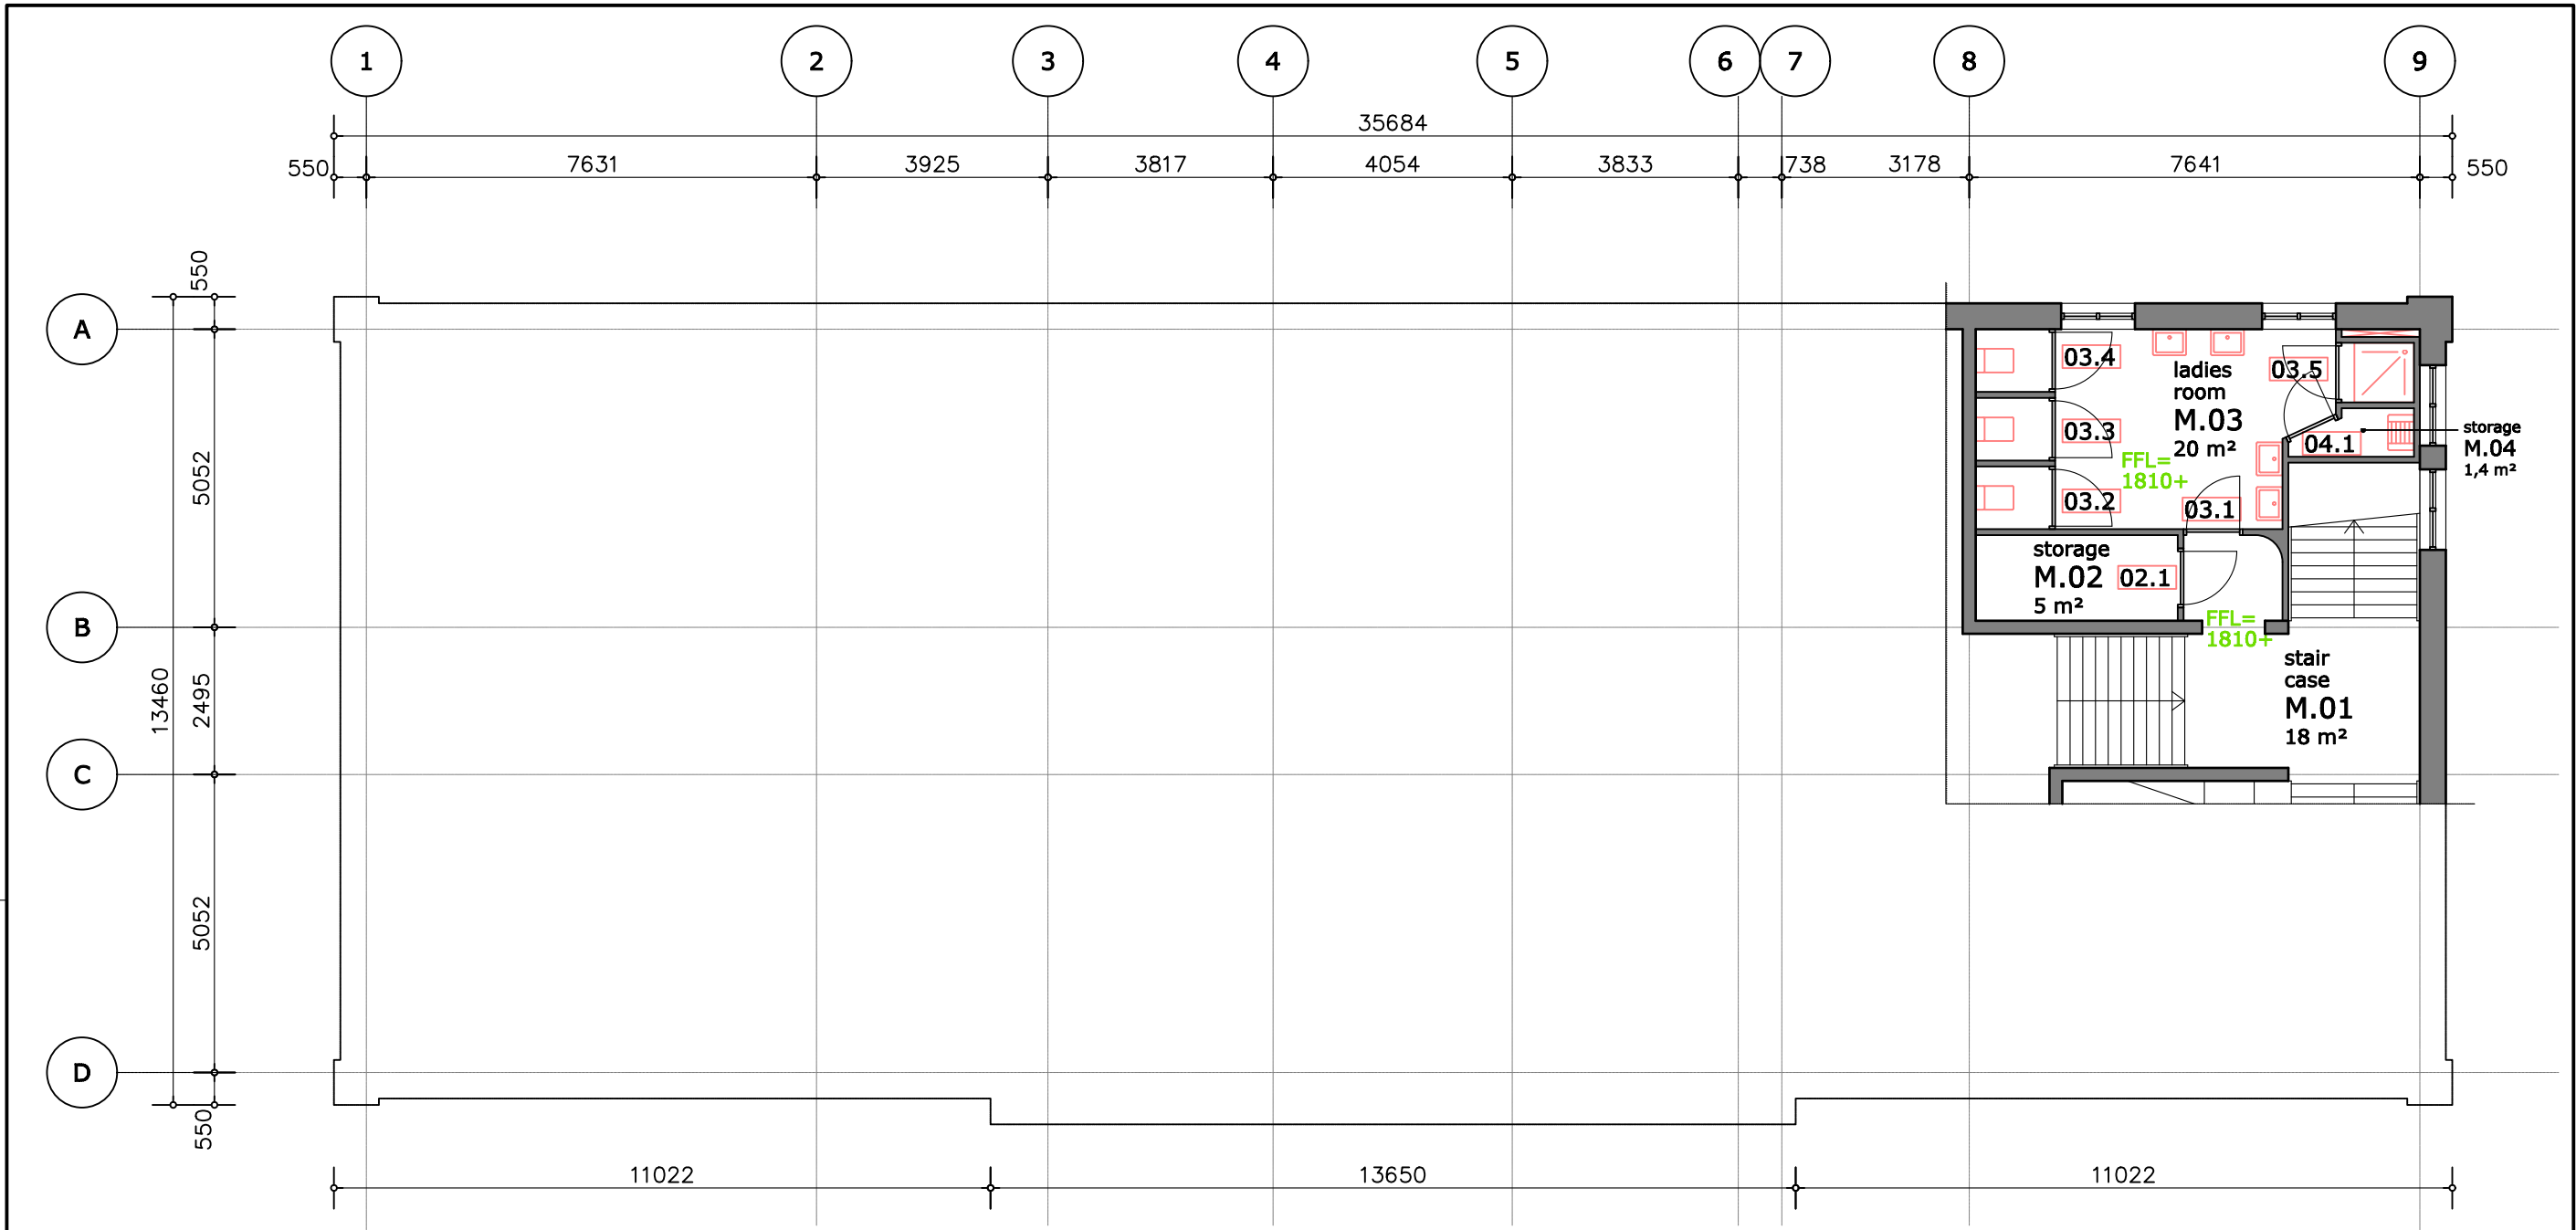

ground floor

room nr.	description	NFA
0.01	kitchen	46 m ²
0.02	storage	7 m ²
0.03	central heating	0,7 m ²
0.04	office	52 m ²
0.05	toilet	3,6 m ²
0.06	Gallery	193 m ²
0.07	hall	55 m ²
0.08	mens room	13 m ²
0.09	storage	2 m ²
0.10	storage	14 m ²
0.11	meeting room	30 m ²

DIMENSIONS

TAETS 41.00

ART AND EVENT PARK 30-11-2023

mezzanine

room nr.	description	NFA
M.01	stair case	18 m ²
M.02	storage	5 m ²
M.03	ladies room	20 m ²
M.04	storage	1,4 m ²

door nr.	width	height	ædelock
02.1	796	2106	yes
03.1	800	2108	no
03.2	786	1990	no
03.3	781	1994	no
03.4	780	1982	no
03.5	781	1981	yes
04.1	781	1995	yes

DIMENSIONS

TAETS 41.0M

ART AND EVENT PARK

30-11-2023

first floor

room nr.	description	NFA
1.01	stair case	18 m ²
1.02	stair case	18 m ²
1.03	stair case	4 m ²
1.04	stage	46 m ²
1.05	theatre	300 m ²
1.06	kitchen	46 m ²
1.07	fuse box	0,3 m ²

door nr.	width	height	adlock
04.1	1634	2170	yes
04.2	697	2038	no
04.3	699	2053	no
05.1	1756	2137	no
05.2	1761	2132	no
05.3	1243	2600	no
06.1	1009	2166	yes

DIMENSIONS

TAETS 41.01

ART AND EVENT PARK

30-11-2023